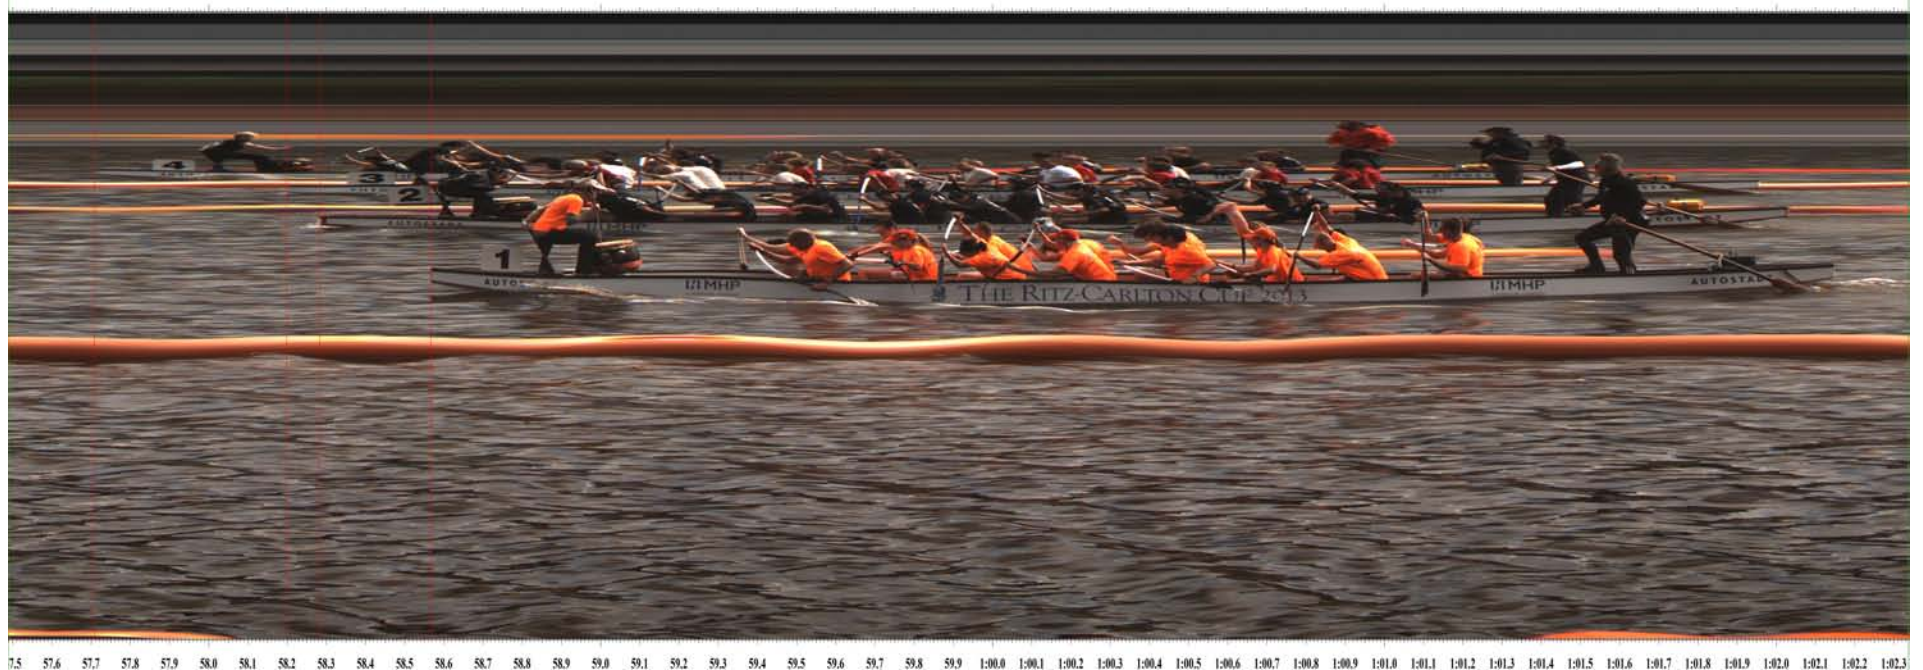

# Newcomer-Pokal N9

Rang	SN#	Bahn	Team	Zeit	Bemerkungen
1.	6	4	ODISseus Triumph	00:57.708	
2.	8	3	NSW Dreamteam	00:58.199	
3.	67	2	Capt'n HuD	00:58.284	
4.	71	1	LupoLeo	00:58.567	
	23	5	Die Seitenstecher		dns